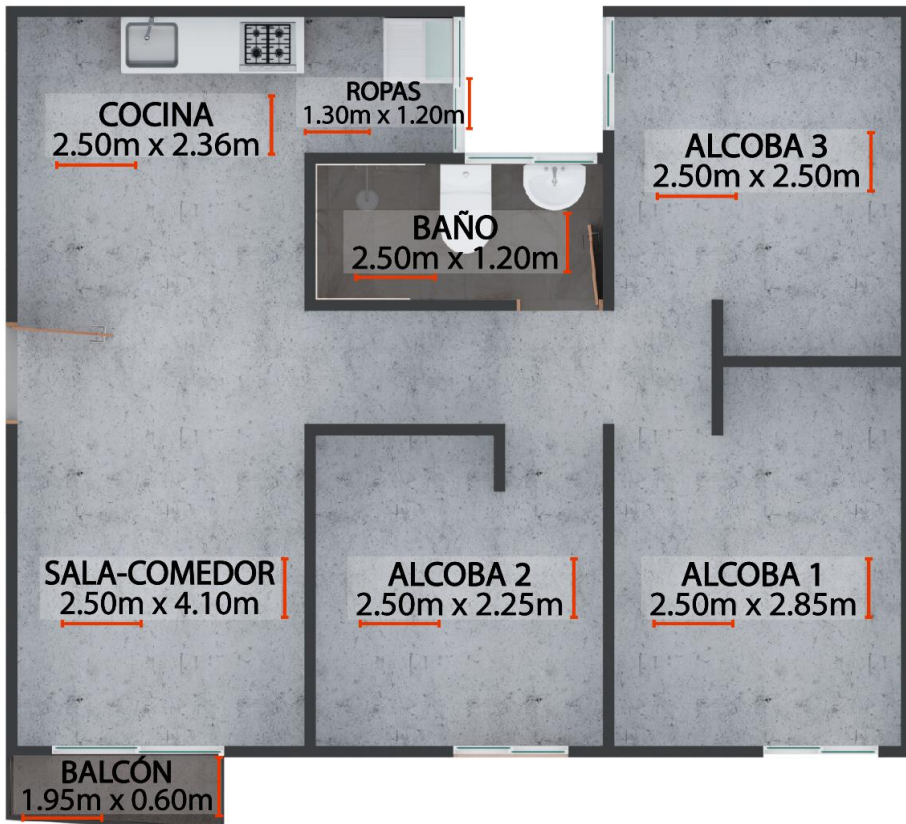

Yarumo cuenta con 9 torres de 5 pisos cada una, con 180 apartamentos en total.

YARUMO

- ▶ 4 apartamentos por piso
- ▶ 3 habitaciones
- ▶ Todos con balcón

ÁREA CONSTRUIDA

Desde 51.47m²

ÁREA PRIVADA

Desde 49.00m²

- 3 alcobas
- Sala - Comedor
- Cocina
- 1 Baño
- Ropas
- Balcón

*Renders ilustrativos, pueden presentar variaciones en formas, áreas, colores y texturas con respecto al producto final.

CALIDADES

- ▶ Estructura sismoresistente de última generación, cumpliendo con la norma NSR10 de 2010.
- ▶ Fachadas y pasillos terminados, en graniplast, con pintura blanca y de color de acuerdo a la etapa del proyecto.
- ▶ Cada unidad se entregará en obra gris, con muros, pisos y cielo raso en concreto a la vista.
- ▶ Cocina con mesón en acero inoxidable, lavaplatos y estufa de 4 puestos empotrada. Mueble inferior en madera color Capuccino o similar.
- ▶ Puerta de acceso metálica y puerta de baño en madera color Capuccino o similar.
- ▶ El baño incluye combo sanitario y grifería. Acabado de piso y zona húmeda en cerámica CORONA o similar.
- ▶ Red de suministro de agua potable, red eléctrica con reglamentación RETIE, red de gas natural con 2 salidas.
- ▶ NOTA: Los materiales descritos podran tener variaciones o cambios que estime conveniente la Dirección Técnica de la obra, sin que perjudiquen la calidad de los mismos.